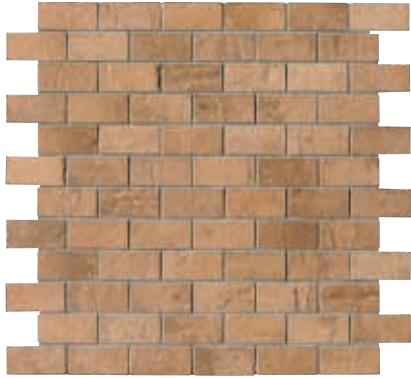

Fine Grès Porcellanato Smaltato

MOSAICO MATTONCINO

foglio di rete 30,5x30,5 - 12"x12"
formato mattoncino 2,2x4,8 - 3/4"x1 3/4"

Amber

(32)