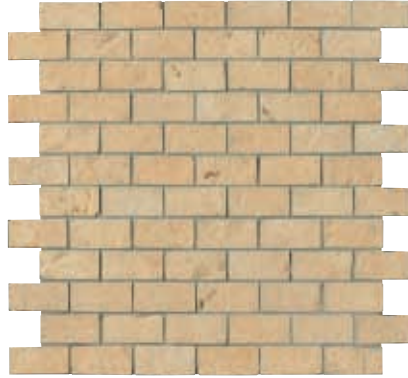

Fine Grès Porcellanato Smaltato

MOSAICO MATTONCINO

foglio di rete 30,5x30,5 - 12"x12"
formato mattoncino 2,2x4,8 - 3/4"x1 3/4"

(32)

Sand

(32)

(32)

(32)

(32)

MOSAICO SESTINO

foglio di rete 30,5x30,5 - 12"x12"
formato sestino 3x15 - 1 1/4"x6"

(19)

(19)

(19)

(19)