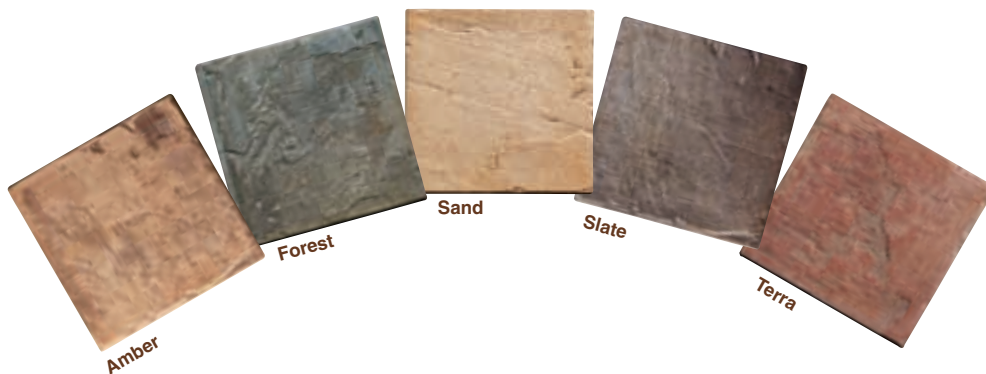

Torello 1 (33)

Spigolo 3 (39)

Angolo 6 (Dx) (35)

Angolo 6 (Sx) (35)

Battistraccio 2 Linea (31)

Battistraccio 5 Angolo (39)

Battistraccio 4 (Dx) (39)

Battistraccio 4 (Sx) (39)

Bordo Tavolo I (V-Cap) 5x10 (15)

Spigolo 3 esterno (C-Cap) 3x5 (25)

Sguscia 2 interna (Q-Round Inside) 3x10 (13)

Sguscia 2 esterna (Q-Round Outside) 3x10 (13)

Angolo 6 interno dx-sx (22)

Unghia 5 interna (Beak Inside) 3x3 (20)

Unghia 5 esterna (Beak Outside) 3x3 (20)

Disponibili in tutti i colori.  
Available in all colours.  
In allen Farben lieferbar.  
Disponibles dans toutes les couleurs.

**SERENISSIMA**®

La collezione "Quarry Stone" pavimenti è disponibile presso Ceramica Serenissima  
Collection "Quarry Stone" floors is available by Ceramica Serenissima