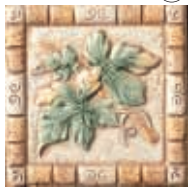

# GRAPPOLI

Inserto Grappoli S/2 10x10 - 4"x4"

(31)

Giallo

Rosso

Verde

Grigio

Fascia Grappoli S/2 10x10 - 4"x4"